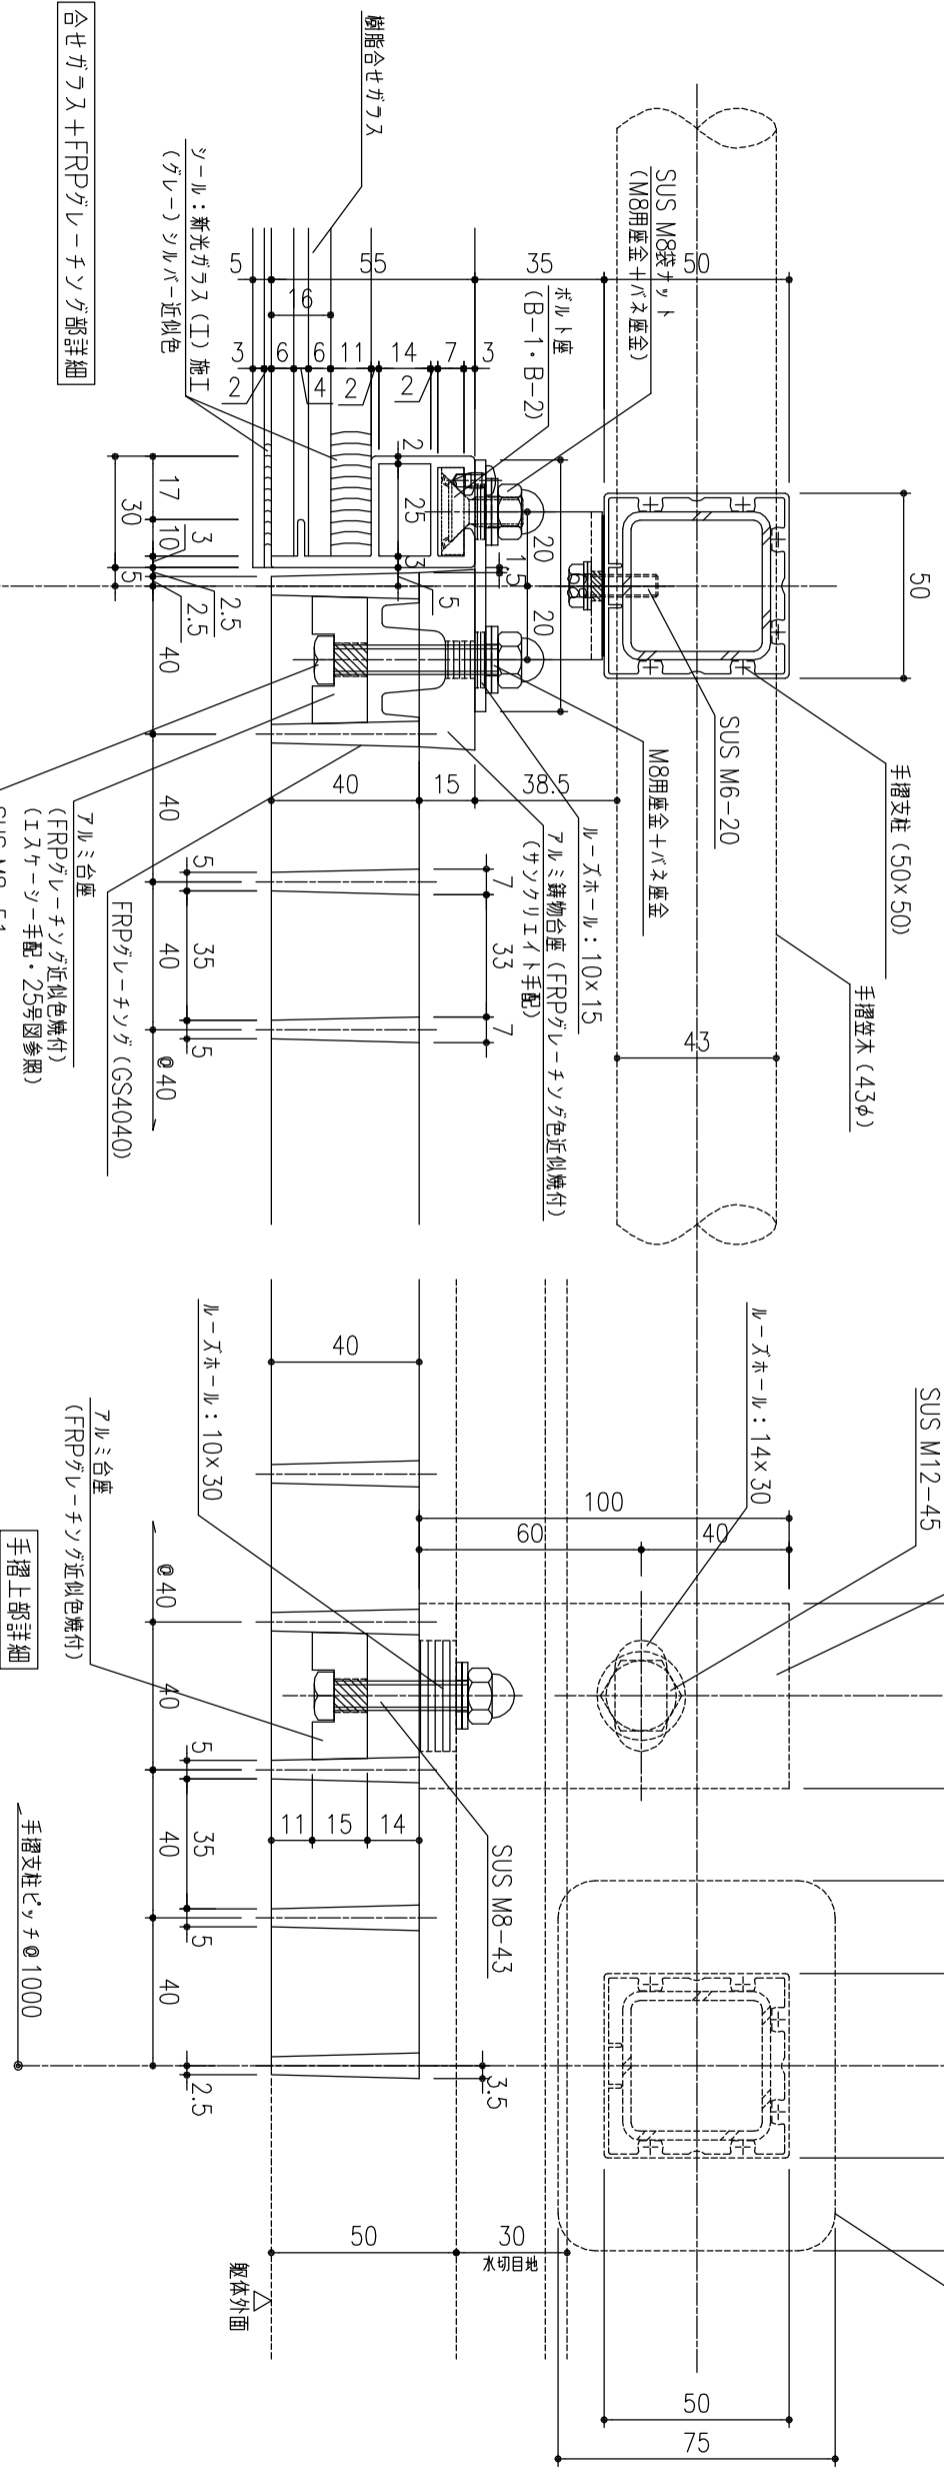

合せガラス+合せガラス部詳細

合せガラス+FRPグレーチング部納まり図

合せガラス+FRPグレーチング部詳細